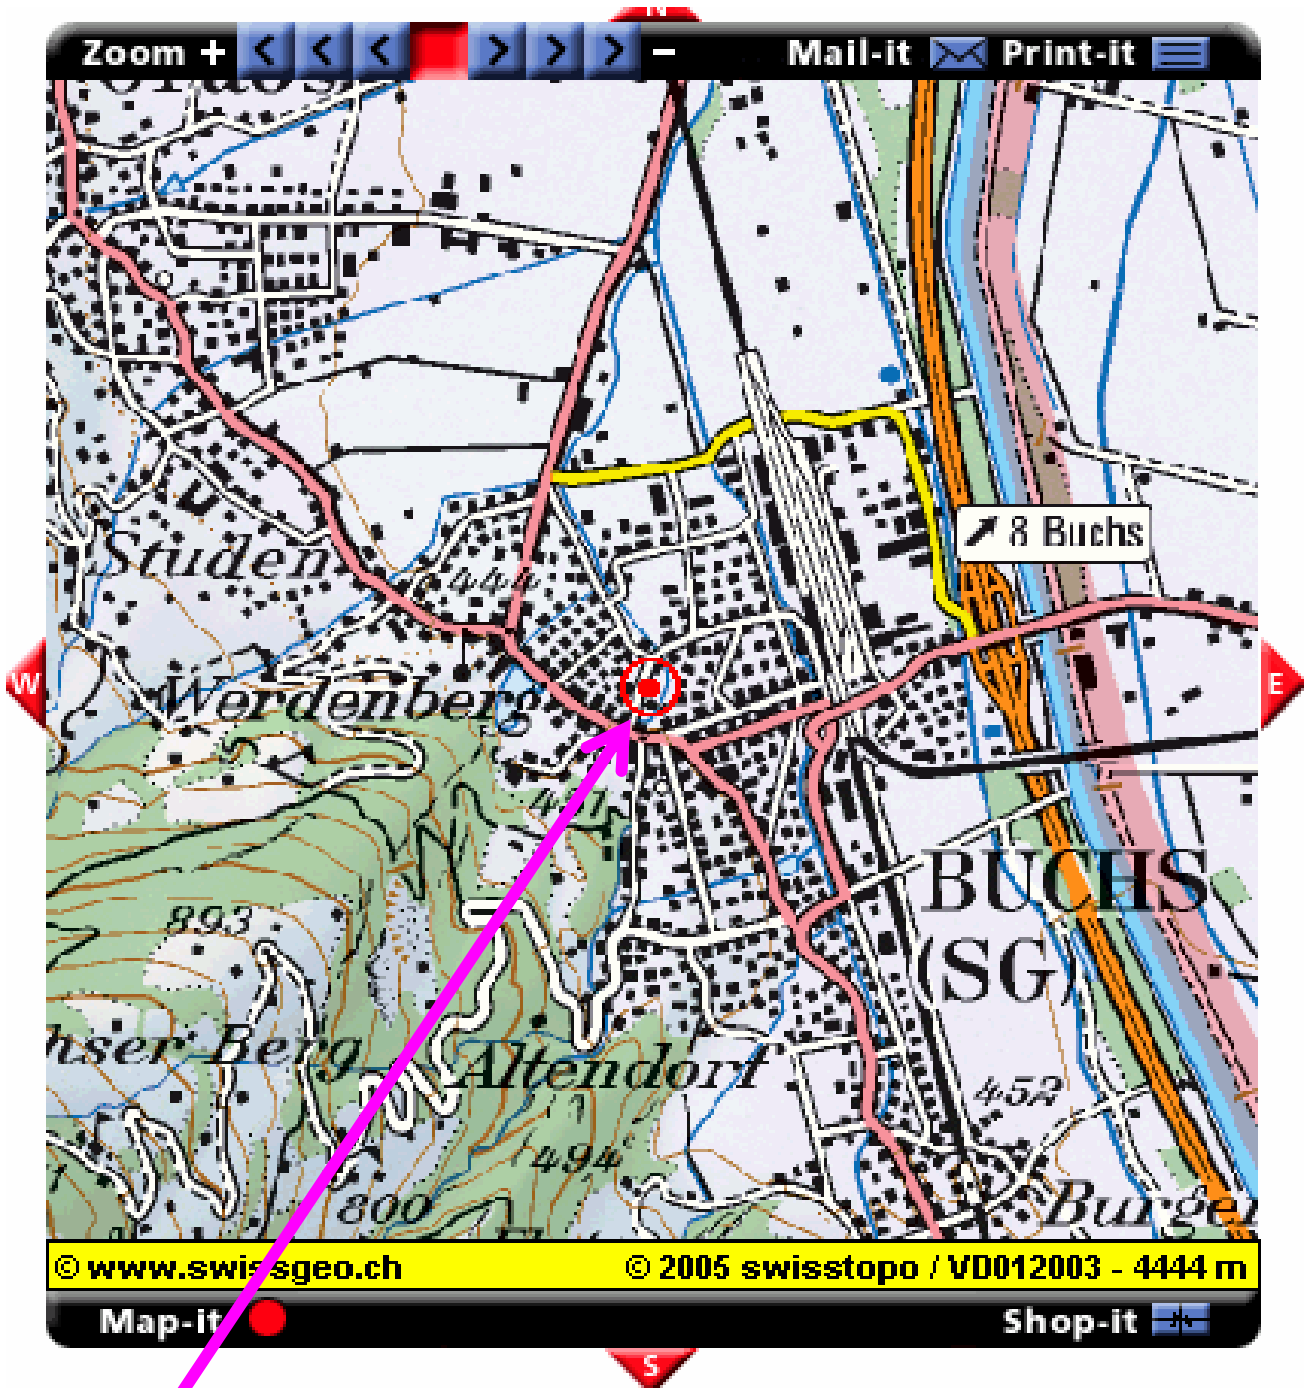

AMS Asset Management Support GmbH
Wiedenstrasse 33c
9470 Buchs /SG
Tel +41 (0)81 756 75 75
Fax +41 (0)81 756 75 77
Mob +41 (0)79 330 34 55
gmbh@derkursstimmt.ch
www.derkursstimmt.ch

der kurs stimmt.