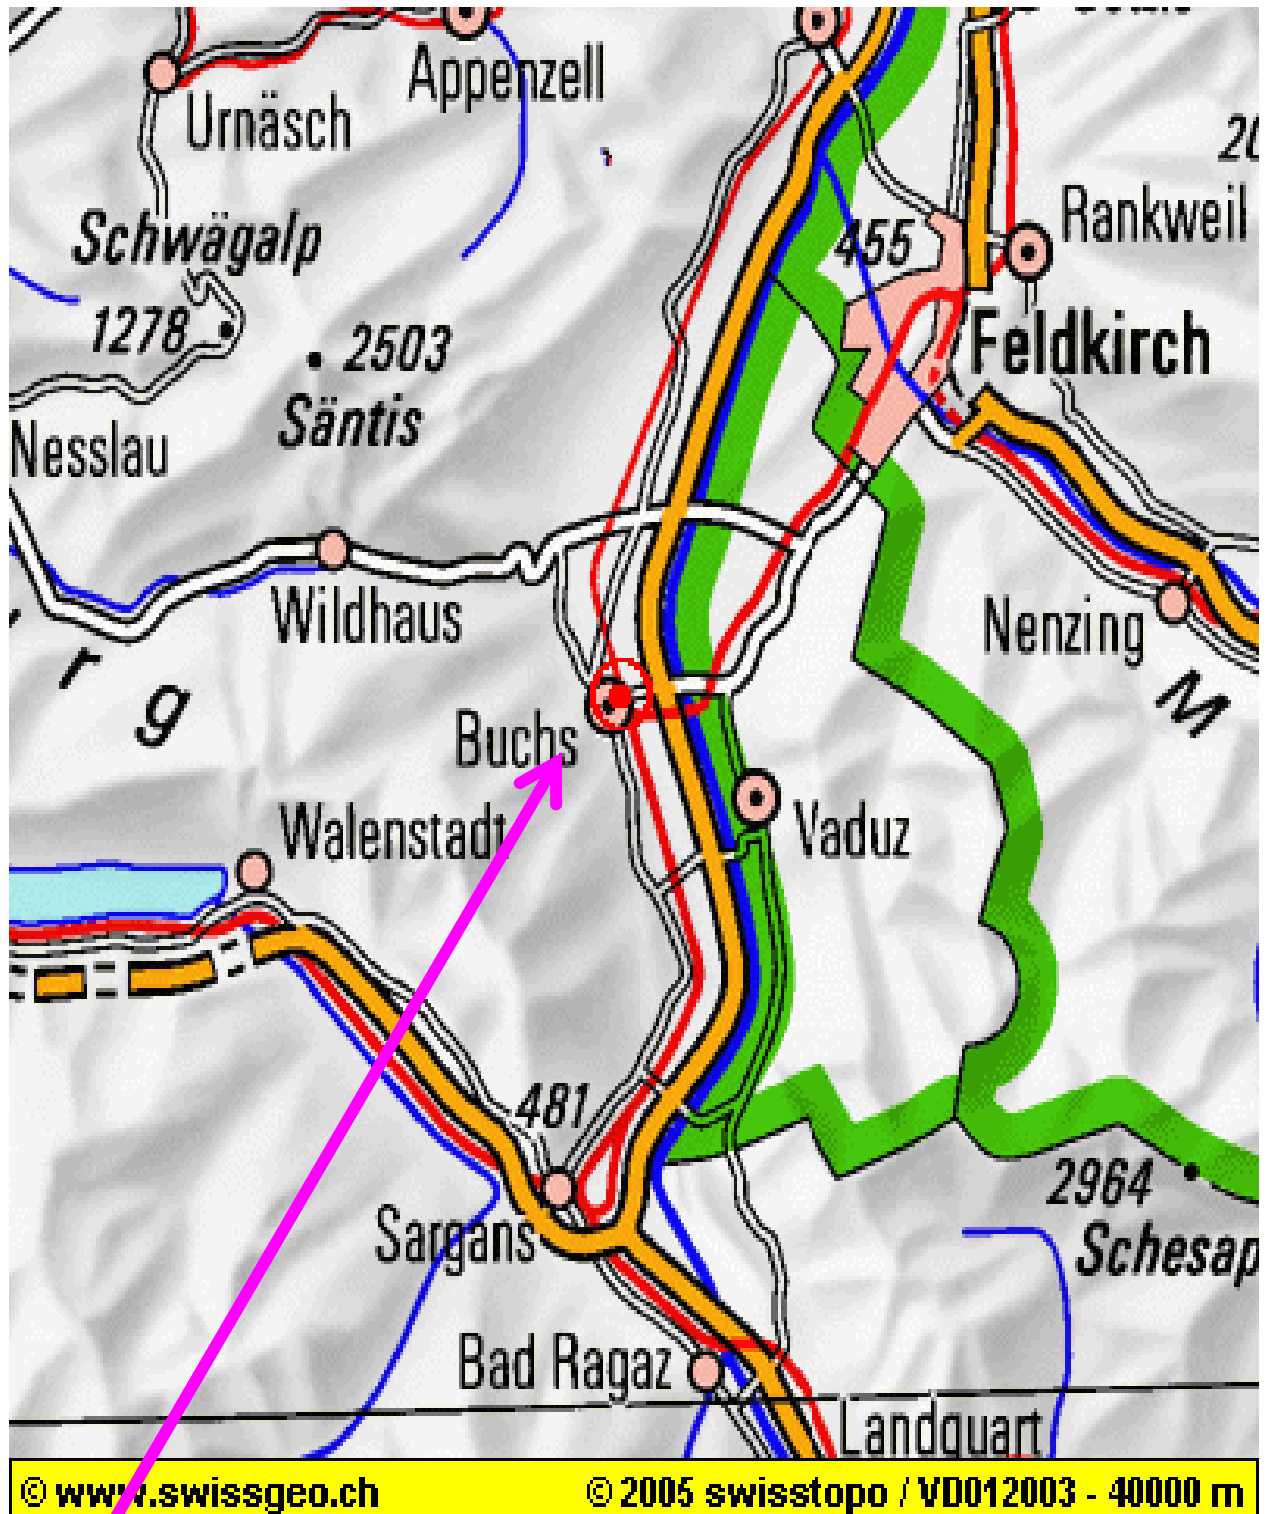

Roger Eberle
Managing Partner

Jürg Bosshart
Managing Partner

der kurs stimmt.